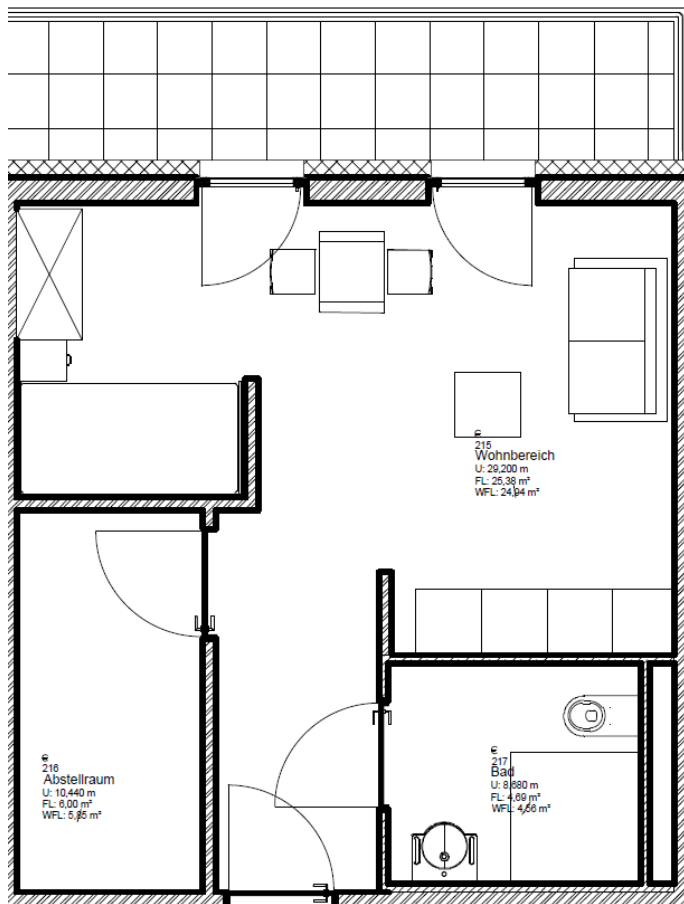

### Wohnung Typ 1: 3 Zimmer Wohnung (44,2 m<sup>2</sup>) mit Terrasse

### Wohnung Typ 2: 3 Zimmer Wohnung (53,24 m<sup>2</sup>) mit Terrasse & Rollstuhlgerecht

### Wohnung Typ 3: 3 Zimmer-Wohnung (53,09 m<sup>2</sup>) mit Terrasse

### Wohnung Typ 4: 2 Zimmer-Wohnung (35,49 m<sup>2</sup>) mit Terrasse

**Wohnung Typ 5: 2 Zimmer-Wohnung (35,49 m<sup>2</sup>) mit Terrasse**

**Wohnung Typ 6: 3 Zimmer- Wohnung (62,50 m<sup>2</sup>) mit Terrasse**