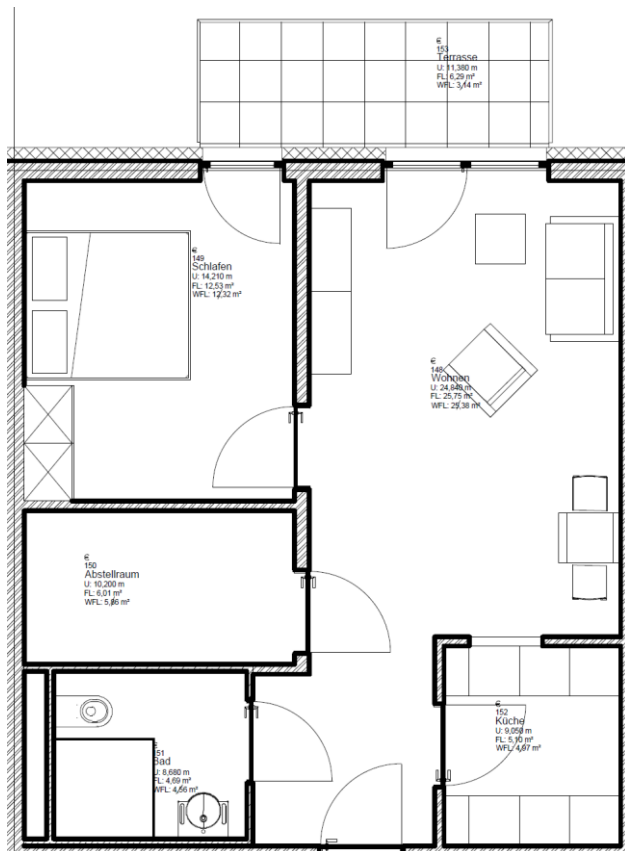

### Wohnung Typ 1: 3 Zimmer Wohnung (44,2 m<sup>2</sup>) mit Terrasse

### Wohnung Typ 2: 3 Zimmer Wohnung (53,24 m<sup>2</sup>) mit Terrasse & Rollstuhlgerecht

### Wohnung Typ 3: 3 Zimmer-Wohnung (53,09 m<sup>2</sup>) mit Terrasse

### Wohnung Typ 4: 2 Zimmer-Wohnung (35,49 m<sup>2</sup>) mit Terrasse

**Wohnung Typ 5: 2 Zimmer-Wohnung (35,49 m<sup>2</sup>) mit Terrasse**

**Wohnung Typ 6: 3 Zimmer- Wohnung (62,50 m<sup>2</sup>) mit Terrasse**